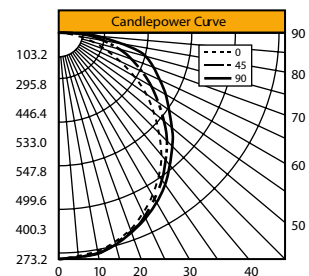

ZONAL LUMEN SUMMARY